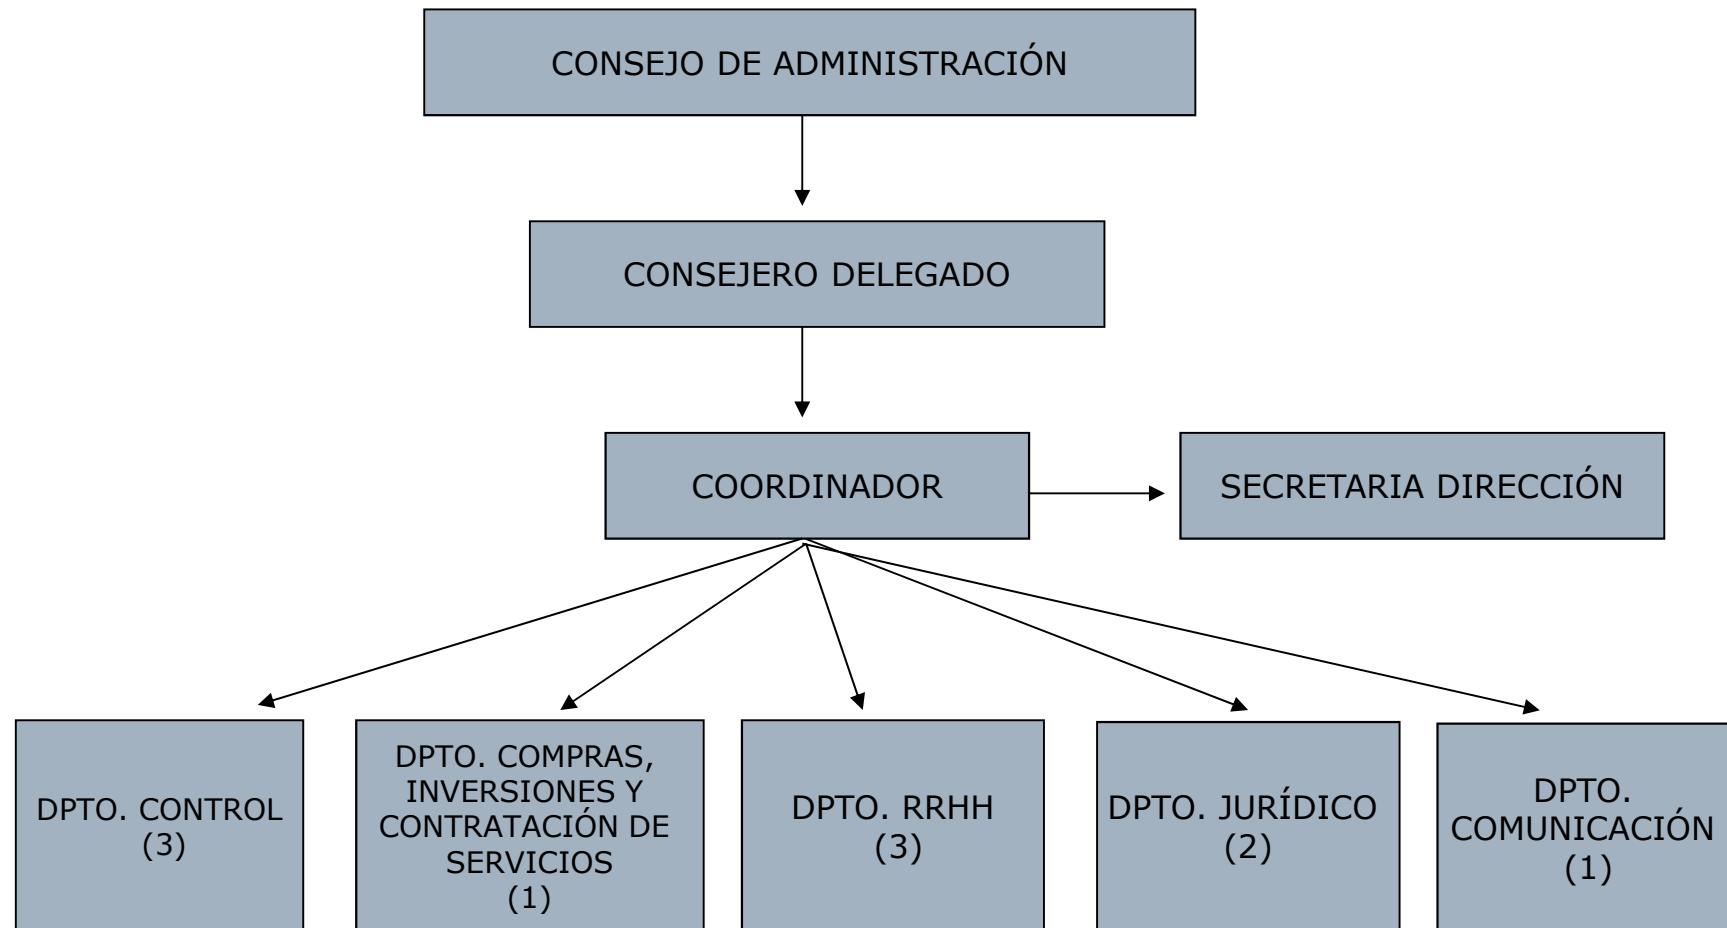

## ORGANIGRAMA ACTUAL CPEN

- Las funciones del Coordinador y de la Dirección de Control son desarrolladas por la misma persona.
- Una de las personas del Departamento de RRHH está a jornada parcial.